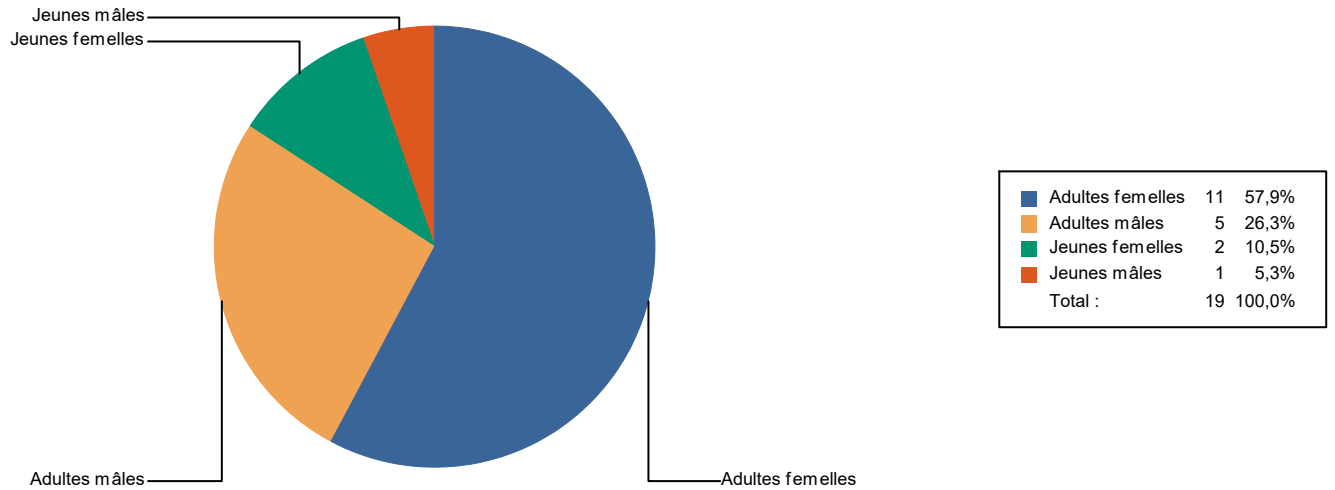

Répartition des prélèvements Chevreuil

0504810001 ACCA EPINE (L')

Saison 2021 - 2022

Territoire

Département 05 Département des Hautes-Alpes