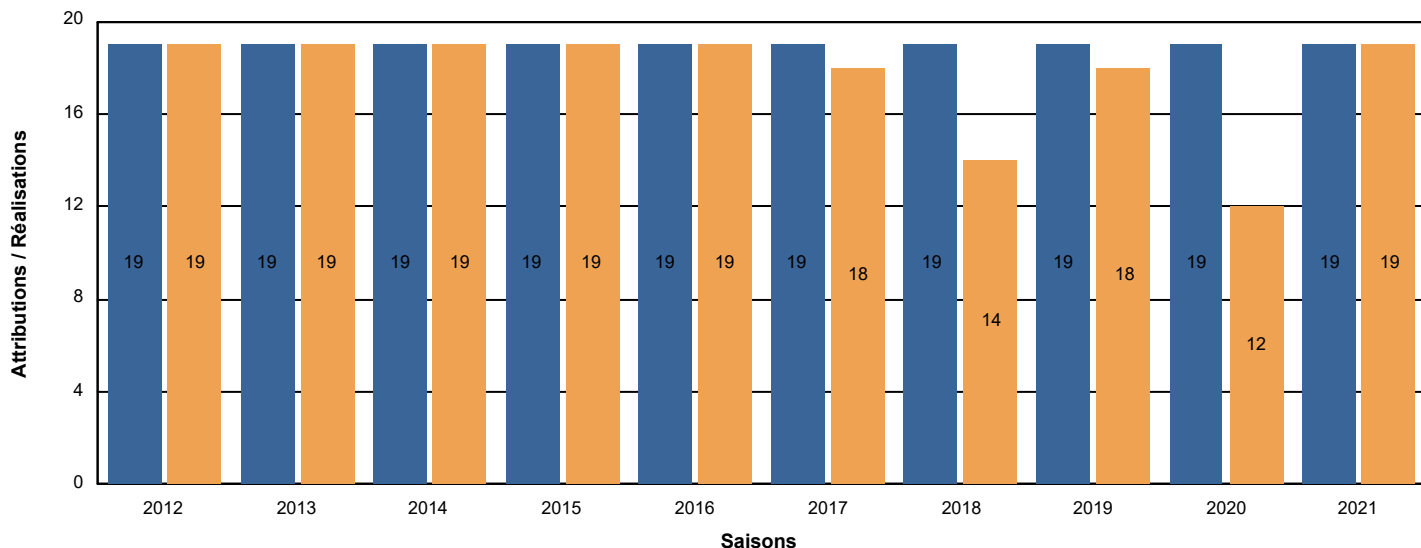

Historique des attributions et des réalisations

Chevreuil

0504810001 ACCA EPINE (L')

Saison 2021 - 2022

Territoire

Unité de gestion 13 ROSANNAIS

Historique des attributions et des réalisations

Chevreuil