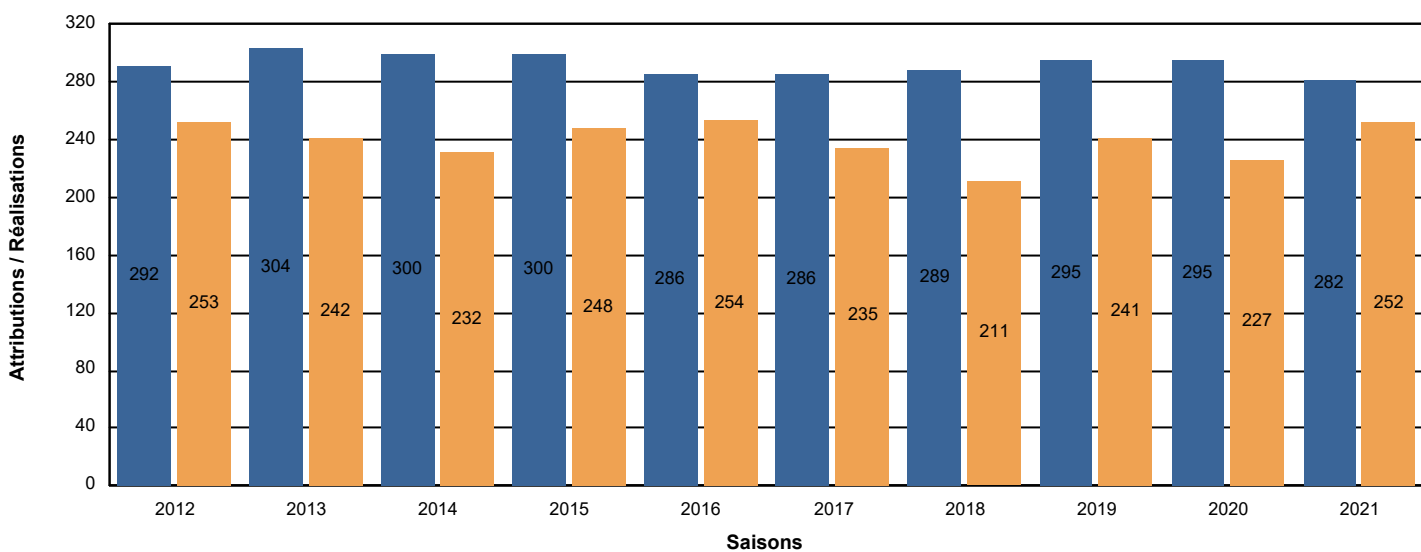

Historique des attributions et des réalisations

Chevreuil

0504810001 ACCA EPINE (L')

Saison 2021 - 2022

Territoire

Unité de gestion 13 ROSANNAIS

Historique des attributions et des réalisations

Chevreuil