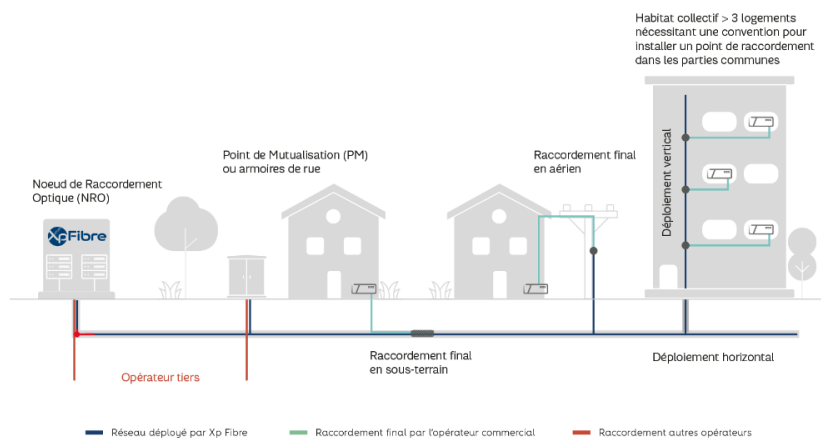

Dans le cadre de l'Appel à Manifestation d'Engagements Locaux (AMEL), initié par la Région Sud et les Départements des Alpes de Haute-Provence, des Hautes-Alpes et des Bouches-du-Rhône, le déploiement du réseau a été confié à XpFibre afin que les premières prises fibre soient mises à disposition des habitants et entreprises de L'Epine.

A L'Epine, 173 foyers seront éligibles à la fibre à partir du 22 mars

Après une phase d'études détaillées, XpFibre et ses partenaires ont déployé un réseau fibre à L'Epine à partir d'un Nœud de Raccordement Optique (NRO) et d'un **Point de Mutualisation (PM) ou armoire de rue** installés sur la commune de L'Epine.

Ces équipements permettent d'apporter la Fibre à un groupe de 300 à 500 logements ou locaux professionnels, après qu'une desserte en Fibre soit tirée dans chaque rue, du Point de Mutualisation considéré vers chaque logement.

A partir du 22 mars, **173 prises seront éligibles à la fibre optique, soit près de 82% des Epinois**. Les travaux de déploiement continuent afin que tous les foyers de la ville aient accès à la vitesse et à la performance de la fibre.

SCHÉMA EXPLICATIF DU DÉPLOIEMENT DE LA FIBRE EN ZONE MOYENNEMENT DENSE

Ce réseau mutualisé déployé par XpFibre pourra accueillir tous les opérateurs - Fournisseurs d'Accès Internet - qui souhaiteraient proposer leur service fibre aux habitants de la commune.